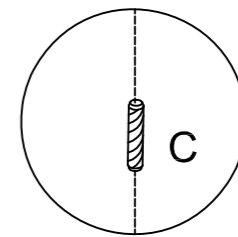

# Mesita de Noche 2 Cajones Sule

1

D	x8
Ø3.5*14mm	
CL	x2
250mm	
CR	x2
250mm	

2

A	x12
M6*35mm	

3

B	x2
Ø15mm	

C	x2
Ø8*30mm	

4

B	x3
Ø15mm	

C	x4
Ø8*30mm	

# Mesita de Noche 2 Cajones Sule

5

B	x3	C	x4
Ø15mm		Ø8*30mm	

6

7

B	x4	C	x4
Ø15mm		Ø8*30mm	

8

D	x4	G	x4
Ø3.5*14mm			

# Mesita de Noche 2 Cajones Sule

9

A	x8	B	x8	D	x8	E	x2	F	x8	DL	x2	DR	x2
													
M6*35mm		Ø15mm		Ø3.5*14mm				Ø4*35mm		250mm		250mm	

10