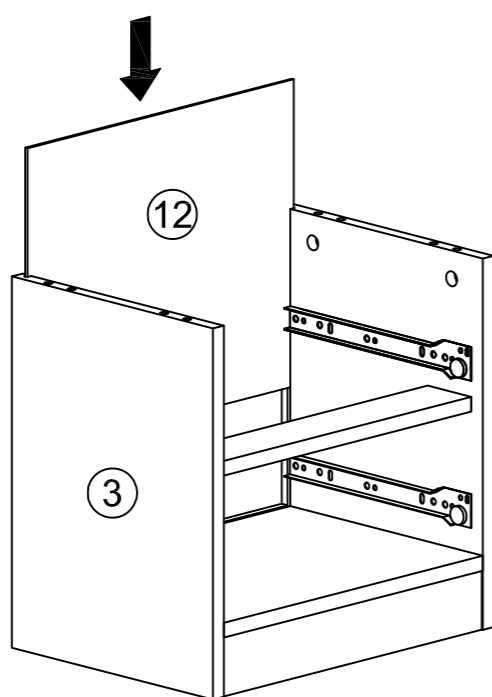

# Mesita de Noche 2 Cajones Sule

1

D	x8
Ø3.5*14mm	
CL	x2
250mm	
CR	x2
250mm	

2

A	x12
M6*35mm	

3

B	x2
Ø15mm	

C	x2
Ø8*30mm	

4

B	x3
Ø15mm	

C	x4
Ø8*30mm	

# Mesita de Noche 2 Cajones Sule

5

B	x3	C	x4
Ø15mm		Ø8*30mm	

6

7

B	x4	C	x4
Ø15mm		Ø8*30mm	

8

D	x4	G	x4
Ø3.5*14mm			

# Mesita de Noche 2 Cajones Sule

9

A	x8	B	x8	D	x8	E	x2	F	x8	DL	x2	DR	x2
													
M6*35mm		Ø15mm		Ø3.5*14mm				Ø4*35mm		250mm		250mm	

10