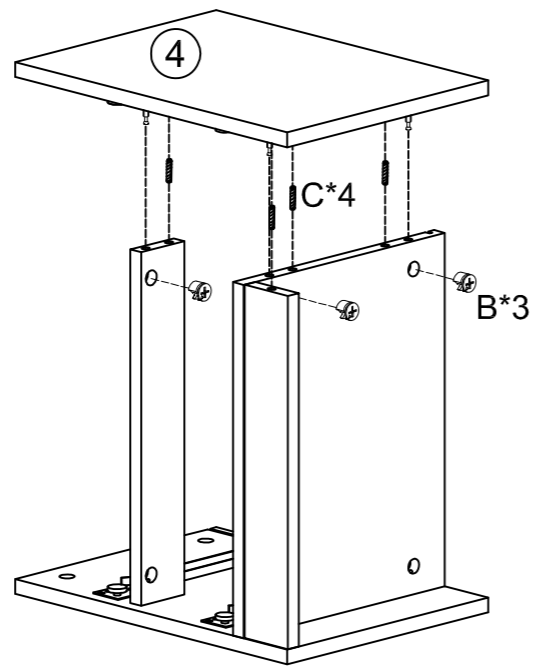

# Mesita de Noche 2 Cajones Sule

1

D	x8
Ø3.5*14mm	
CL	x2
250mm	
CR	x2
250mm	

2

A	x12
M6*35mm	

3

B	x2
Ø15mm	

C	x2
Ø8*30mm	

4

B	x3
Ø15mm	

C	x4
Ø8*30mm	

# Mesita de Noche 2 Cajones Sule

5

B	x3	C	x4
Ø15mm		Ø8*30mm	

6

7

B	x4	C	x4
Ø15mm		Ø8*30mm	

8

D	x4	G	x4
Ø3.5*14mm			

# Mesita de Noche 2 Cajones Sule

9

A	x8	B	x8	D	x8	E	x2	F	x8	DL	x2	DR	x2
													
M6*35mm		Ø15mm		Ø3.5*14mm				Ø4*35mm		250mm		250mm	

10