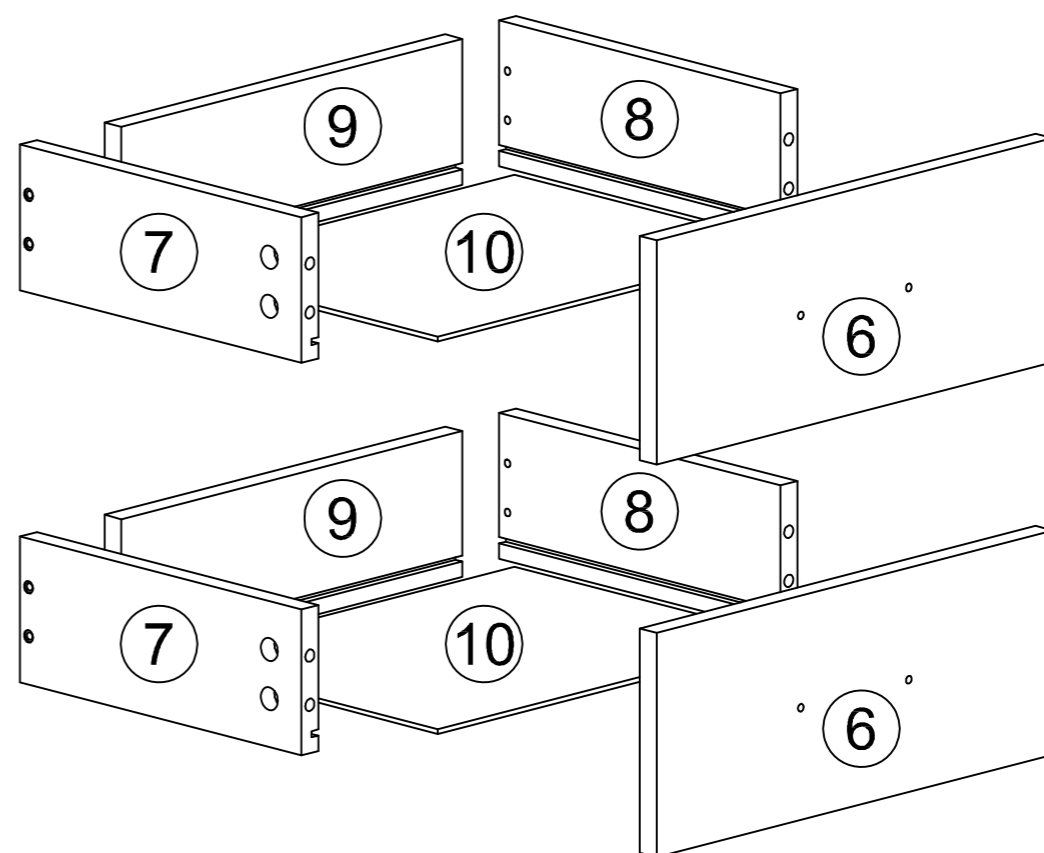

# Mesita de Noche 2 Cajones Sule

A	x20
M6*35mm	

B	x20
Ø15mm	

C	x14
Ø8*30mm	

D	x20
Ø3.5*14mm	

E	x2

F	x8
Ø4*35mm	

G	x4

# Mesita de Noche 2 Cajones Sule

1

D	x8
Ø3.5*14mm	
CL	x2
250mm	
CR	x2
250mm	

2

A	x12
M6*35mm	

3

B	x2
Ø15mm	

C	x2
Ø8*30mm	

# Mesita de Noche 2 Cajones Sule

5

B	x3	C	x4
Ø15mm		Ø8*30mm	

6

7

B	x4	C	x4
Ø15mm		Ø8*30mm	

8

D	x4	G	x4
Ø3.5*14mm			

# Mesita de Noche 2 Cajones Sule

9

A	x8	B	x8	D	x8	E	x2	F	x8	DL	x2	DR	x2
													
M6*35mm		Ø15mm		Ø3.5*14mm				Ø4*35mm		250mm		250mm	

10