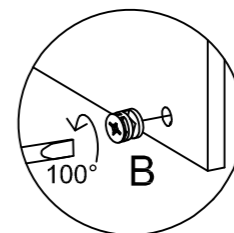

4

B	x3
Ø15mm	

C	x4
Ø8*30mm	

# Mesita de Noche 2 Cajones Sule

5

B	x3	C	x4
Ø15mm		Ø8*30mm	

6

7

B	x4	C	x4
Ø15mm		Ø8*30mm	

8

D	x4	G	x4
Ø3.5*14mm			

# Mesita de Noche 2 Cajones Sule

9

A	x8	B	x8	D	x8	E	x2	F	x8	DL	x2	DR	x2
													
M6*35mm		Ø15mm		Ø3.5*14mm				Ø4*35mm		250mm		250mm	

10