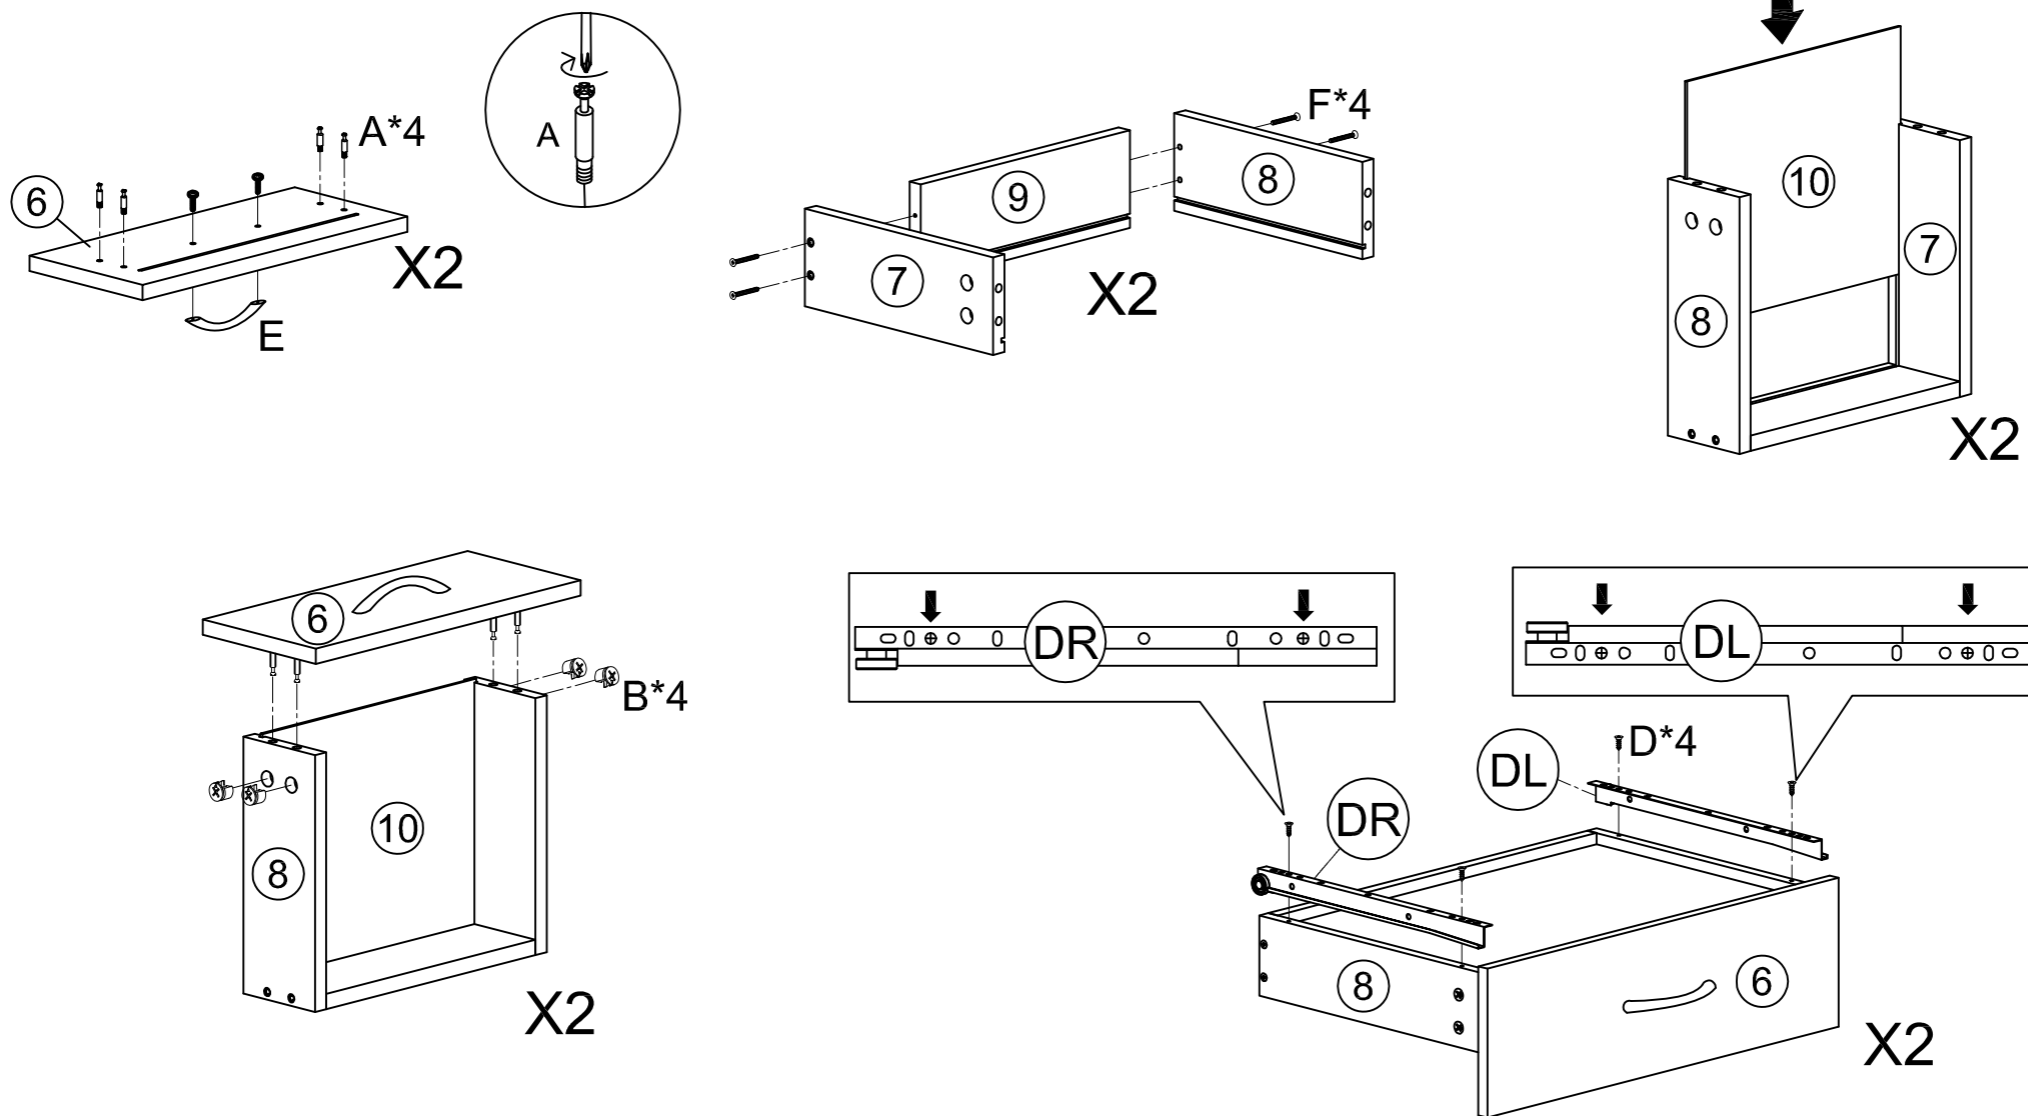

4

B	x3
Ø15mm	

C	x4
Ø8*30mm	

# Mesita de Noche 2 Cajones Sule

5

B	x3	C	x4
Ø15mm		Ø8*30mm	

6

7

B	x4	C	x4
Ø15mm		Ø8*30mm	

8

D	x4	G	x4
Ø3.5*14mm			

# Mesita de Noche 2 Cajones Sule

9

A	x8	B	x8	D	x8	E	x2	F	x8	DL	x2	DR	x2
													
M6*35mm		Ø15mm		Ø3.5*14mm				Ø4*35mm		250mm		250mm	

10