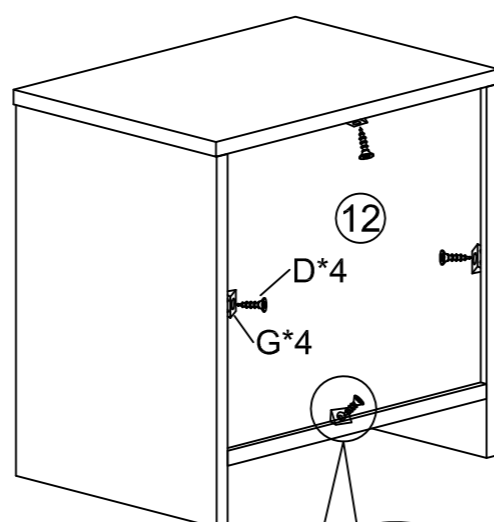

# Mesita de Noche 2 Cajones Sule

1

D	x8
Ø3.5*14mm	
CL	x2
250mm	
CR	x2
250mm	

2

A	x12
M6*35mm	

3

B	x2
Ø15mm	

C	x2
Ø8*30mm	

4

B	x3
Ø15mm	

C	x4
Ø8*30mm	

# Mesita de Noche 2 Cajones Sule

5

B	x3	C	x4
Ø15mm		Ø8*30mm	

6

7

B	x4	C	x4
Ø15mm		Ø8*30mm	

8

D	x4	G	x4
Ø3.5*14mm			

# Mesita de Noche 2 Cajones Sule

9

A	x8	B	x8	D	x8	E	x2	F	x8	DL	x2	DR	x2
													
M6*35mm		Ø15mm		Ø3.5*14mm				Ø4*35mm		250mm		250mm	

10