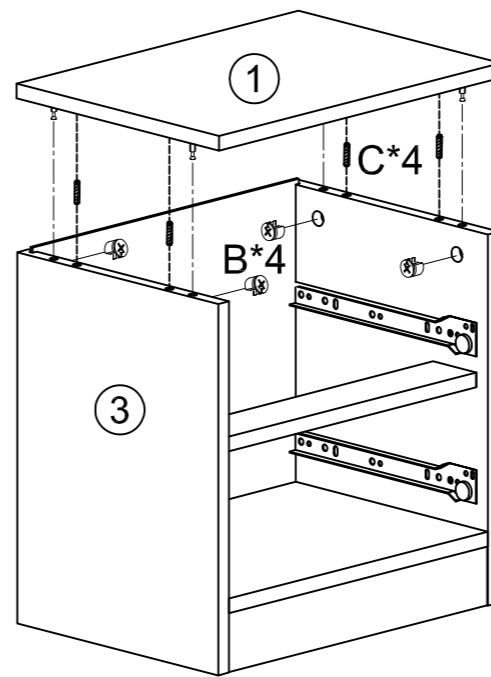

4

B	x3
Ø15mm	

C	x4
Ø8*30mm	

# Mesita de Noche 2 Cajones Sule

5

B	x3	C	x4
Ø15mm		Ø8*30mm	

6

7

B	x4	C	x4
Ø15mm		Ø8*30mm	

8

D	x4	G	x4
Ø3.5*14mm			

# Mesita de Noche 2 Cajones Sule

9

A	x8	B	x8	D	x8	E	x2	F	x8	DL	x2	DR	x2
													
M6*35mm		Ø15mm		Ø3.5*14mm				Ø4*35mm		250mm		250mm	

10