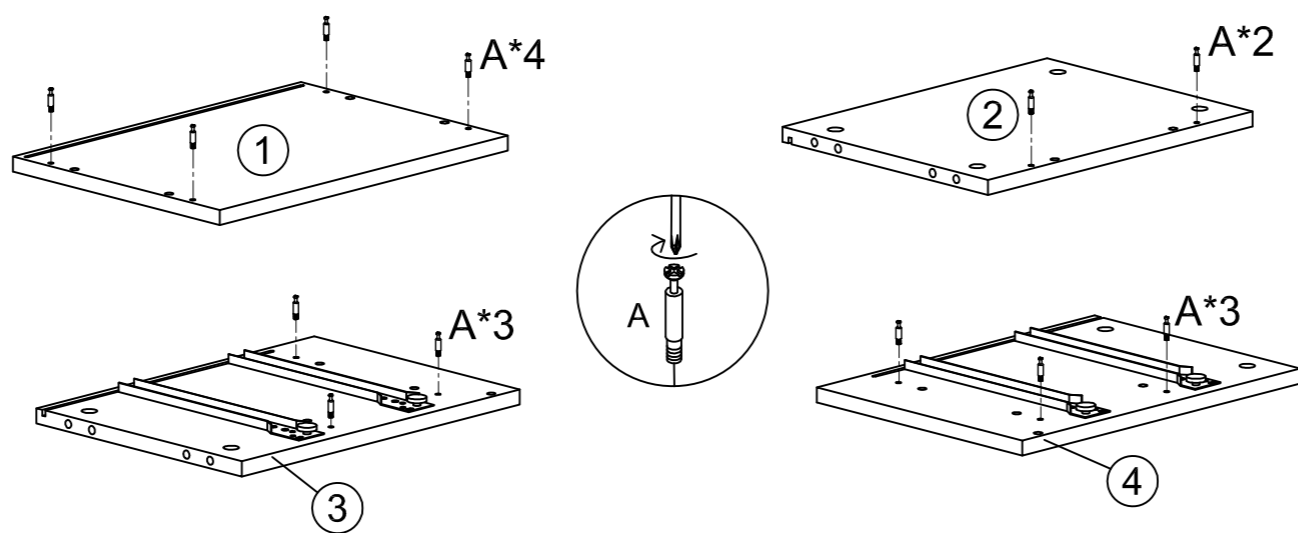

CL	x2
250mm	

CR	x2
250mm	

DL	x2
250mm	

DR	x2
250mm	

**SOLOPRODUCTOS**

[www.soloproductos.com](http://www.soloproductos.com)

# Mesita de Noche 2 Cajones Sule

1

D	x8
Ø3.5*14mm	
CL	x2
250mm	
CR	x2
250mm	

2

A	x12
M6*35mm	

3

B	x2
Ø15mm	

C	x2
Ø8*30mm	

4

B	x3
Ø15mm	

C	x4
Ø8*30mm	